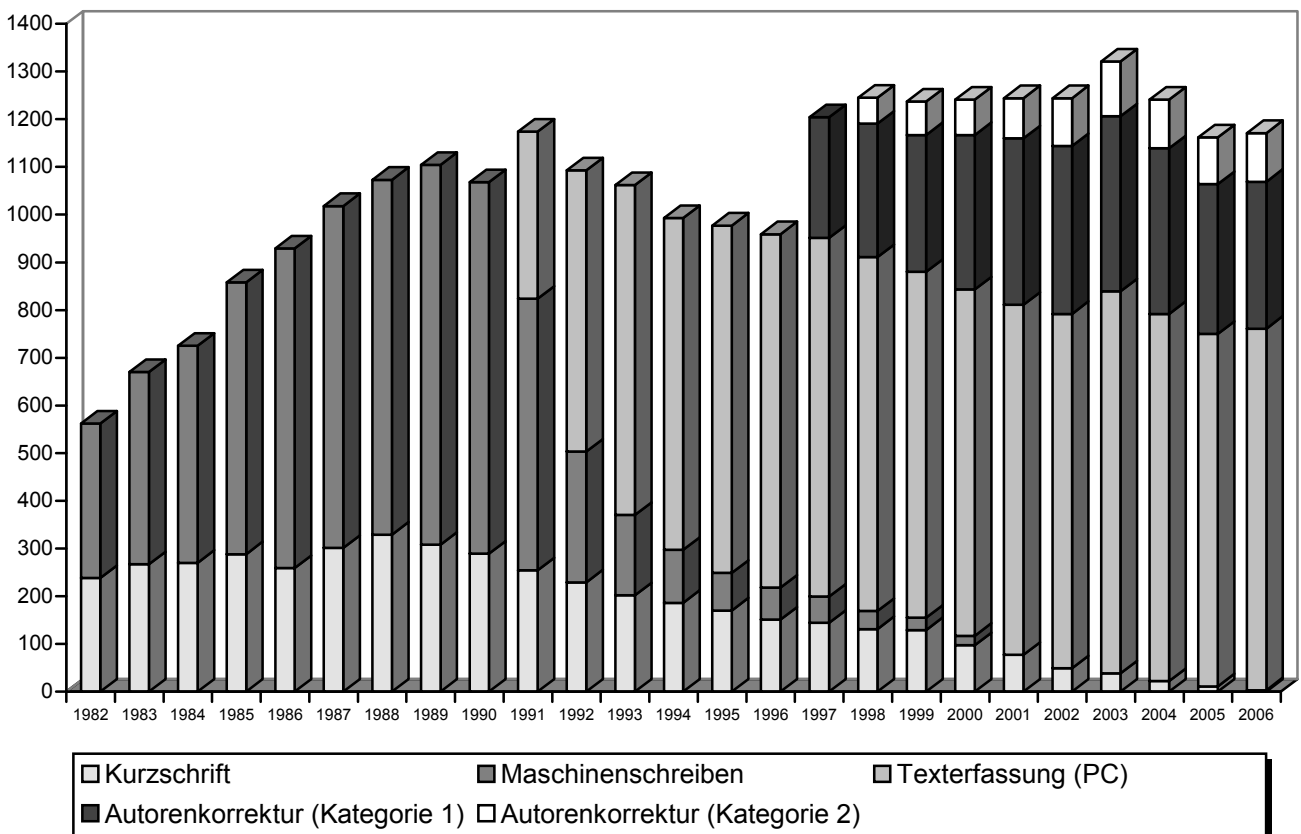

Statistik – Beteiligte Schulen des Bayerischen Schülerleistungsschreibens 1982 – 2006

Beteiligte Schulen	Kurzschrift	Maschinenshreiben	Texterfassung (PC)	Autorenkorrektur (Kategorie 1)	Autorenkorrektur (Kategorie 2)	Insgesamt
1982	238	324	–	–	–	562
1983	267	403	–	–	–	670
1984	270	455	–	–	–	725
1985	288	570	–	–	–	858
1986	259	670	–	–	–	929
1987	301	717	–	–	–	1 018
1988	329	744	–	–	–	1 073
1989	308	796	–	–	–	1 104
1990	289	779	–	–	–	1 068
1991	254	570	350	–	–	1 174
1992	229	274	590	–	–	1 093
1993	202	168	692	–	–	1 062
1994	186	111	696	–	–	993
1995	170	79	728	–	–	977
1996	151	67	741	–	–	959
1997	144	55	752	253	–	1 204
1998	131	38	742	280	54	1 245
1999	129	26	725	287	70	1 237
2000	97	20	726	324	74	1 241
2001	77	–	734	349	84	1 244
2002	49	–	743	352	100	1 244
2003	38	–	801	367	115	1 321
2004	22	–	770	347	102	1 241
2005	11	–	739	314	98	1 162
2006	3	–	758	308	102	1 171